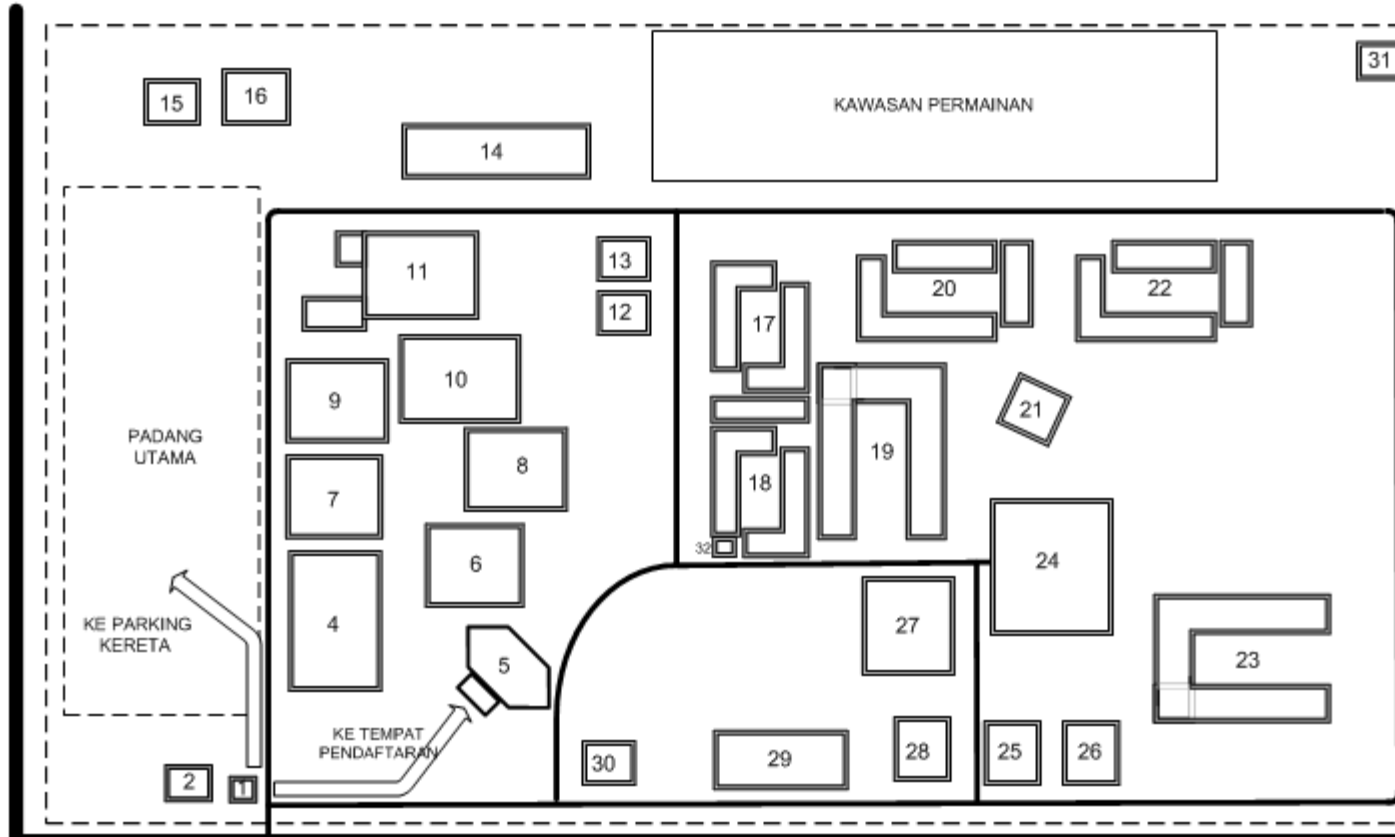

PELAN LOKASI KE MAKTAB RENDAH SAINS MARA BESERI

PELAN MRSM BESERI

PETUNJUK:

- | | | | |
|------------------------------|---------------------------|----------------------|-------------------------|
| 1. BLOK SERI AKASIA | 9. BLOK SERI TANJUNG | 17. DESAMARA EKHWANI | 25. RUMAH TIMPENGETUA |
| 2. KAFETERIA SERI MELATI | 10. BLOK SERI KESUMA | 18. DESAMARA ANGGUN | 26. RUMAH KETUA WARDEN |
| 3. BLOK SERI ANGSANA | 11. BLOK SERI KESUMABIRAN | 19. DESAMARA BESTARI | 27. KOMPLEKS SERI INAI |
| 4. KOMPLEKS SERI KENANGA | 12. GALERI DAHLIA | 20. DESAMARA FIRDAUS | 28. RUMAH PENGETUA |
| 5. DEWAN TUANKU SYED PUTRA | 13. BLOK SERI SEMARAK | 21. SURAU TAQWA | 29. RUMAH KAKITANGAN |
| 6. PUSAT SUMBER PEMBELAJARAN | 14. GYMNASIUM SERI PINANG | 22. DASAMARA DAMAI | 30. INHOFF TANK |
| 7. BLOK SERI MAWAR | 15. SUCTION TANK | 23. DESAMARA CAHAYA | 31. ELEVATED WATER TANK |
| 8. BLOK SERI SEROJA | 16. RUMAH PAM AIR BERSIH | 24. DEWAN SERI ORKID | 32. RUMAH PAM HOSE REEL |