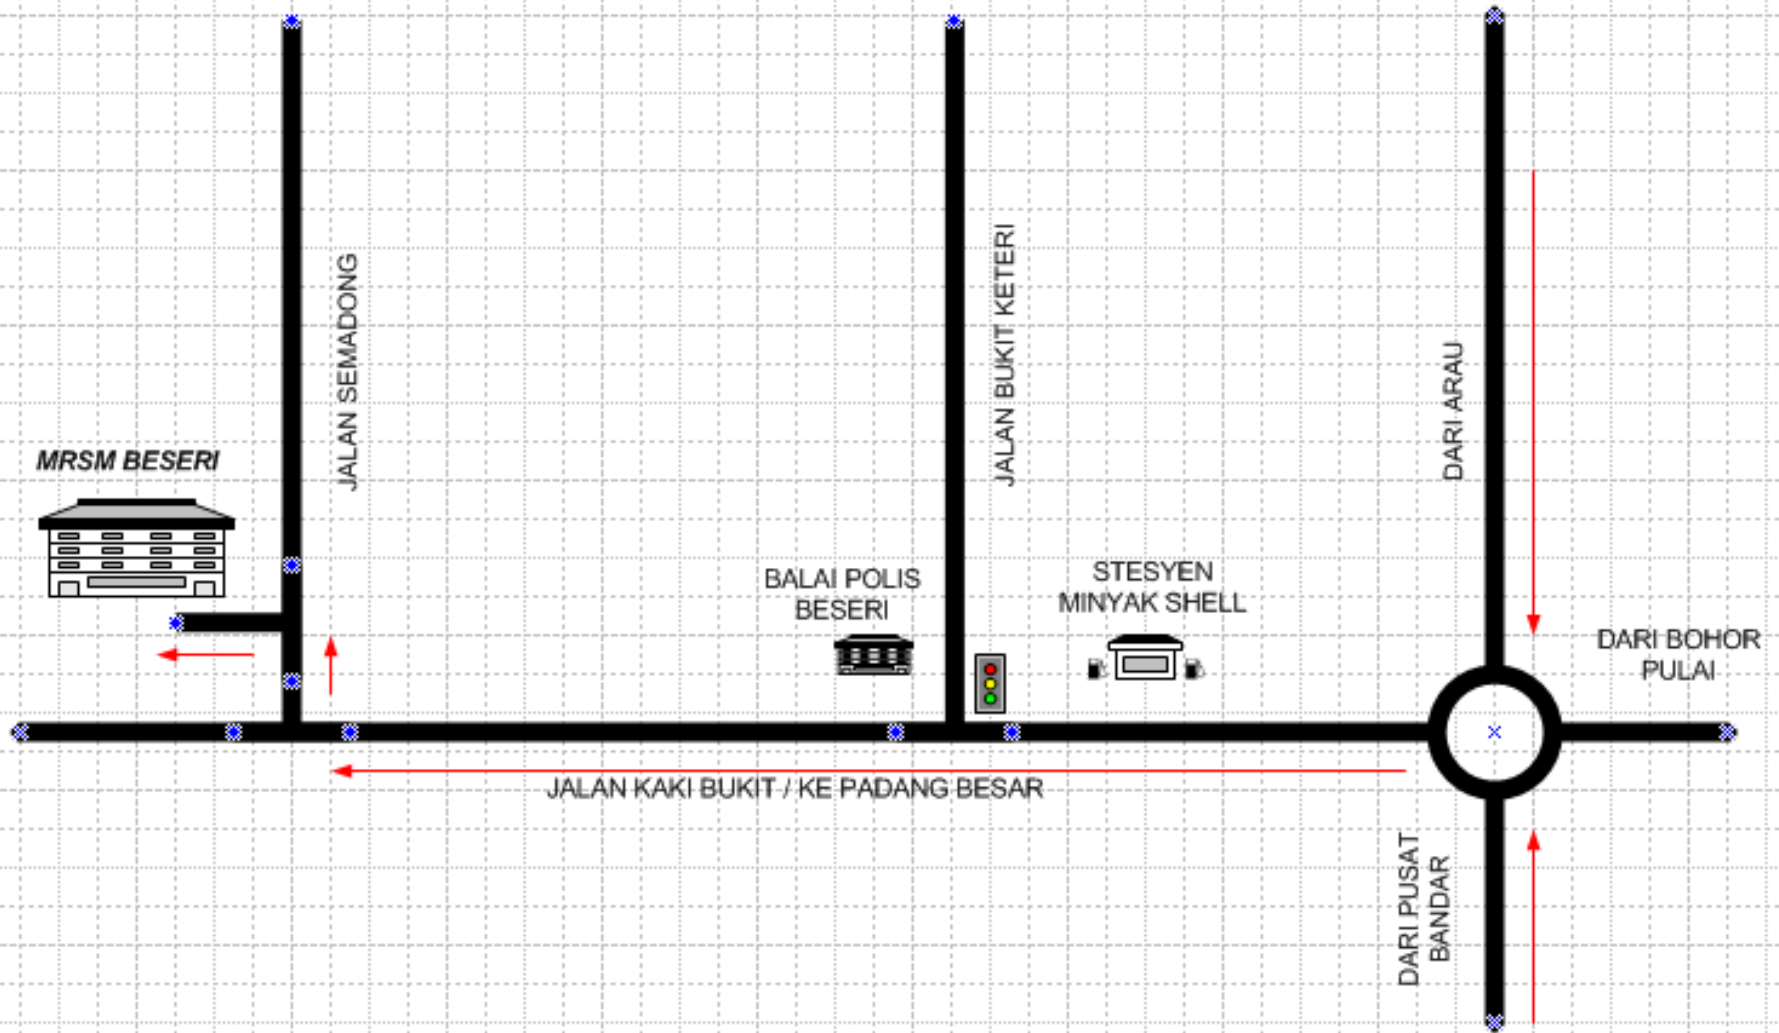

PELAN LOKASI KE MAKTAB RENDAH SAINS MARA BESERI

PELAN MRSM BESERI

PETUNJUK:

- | | | | |
|------------------------------|---------------------------|----------------------|-------------------------|
| 1. BLOK SERI AKASIA | 9. BLOK SERI TANJUNG | 17. DESAMARA EKHWANI | 25. RUMAH TIMPENGETUA |
| 2. KAFETERIA SERI MELATI | 10. BLOK SERI KESUMA | 18. DESAMARA ANGGUN | 26. RUMAH KETUA WARDEN |
| 3. BLOK SERI ANGSANA | 11. BLOK SERI KESUMABIRAN | 19. DESAMARA BESTARI | 27. KOMPLEKS SERI INAI |
| 4. KOMPLEKS SERI KENANGA | 12. GALERI DAHLIA | 20. DESAMARA FIRDAUS | 28. RUMAH PENGETUA |
| 5. DEWAN TUANKU SYED PUTRA | 13. BLOK SERI SEMARAK | 21. SURAU TAQWA | 29. RUMAH KAKITANGAN |
| 6. PUSAT SUMBER PEMBELAJARAN | 14. GYMNASIUM SERI PINANG | 22. DASAMARA DAMAI | 30. INHOFF TANK |
| 7. BLOK SERI MAWAR | 15. SUCTION TANK | 23. DESAMARA CAHAYA | 31. ELEVATED WATER TANK |
| 8. BLOK SERI SEROJA | 16. RUMAH PAM AIR BERSIH | 24. DEWAN SERI ORKID | 32. RUMAH PAM HOSE REEL |